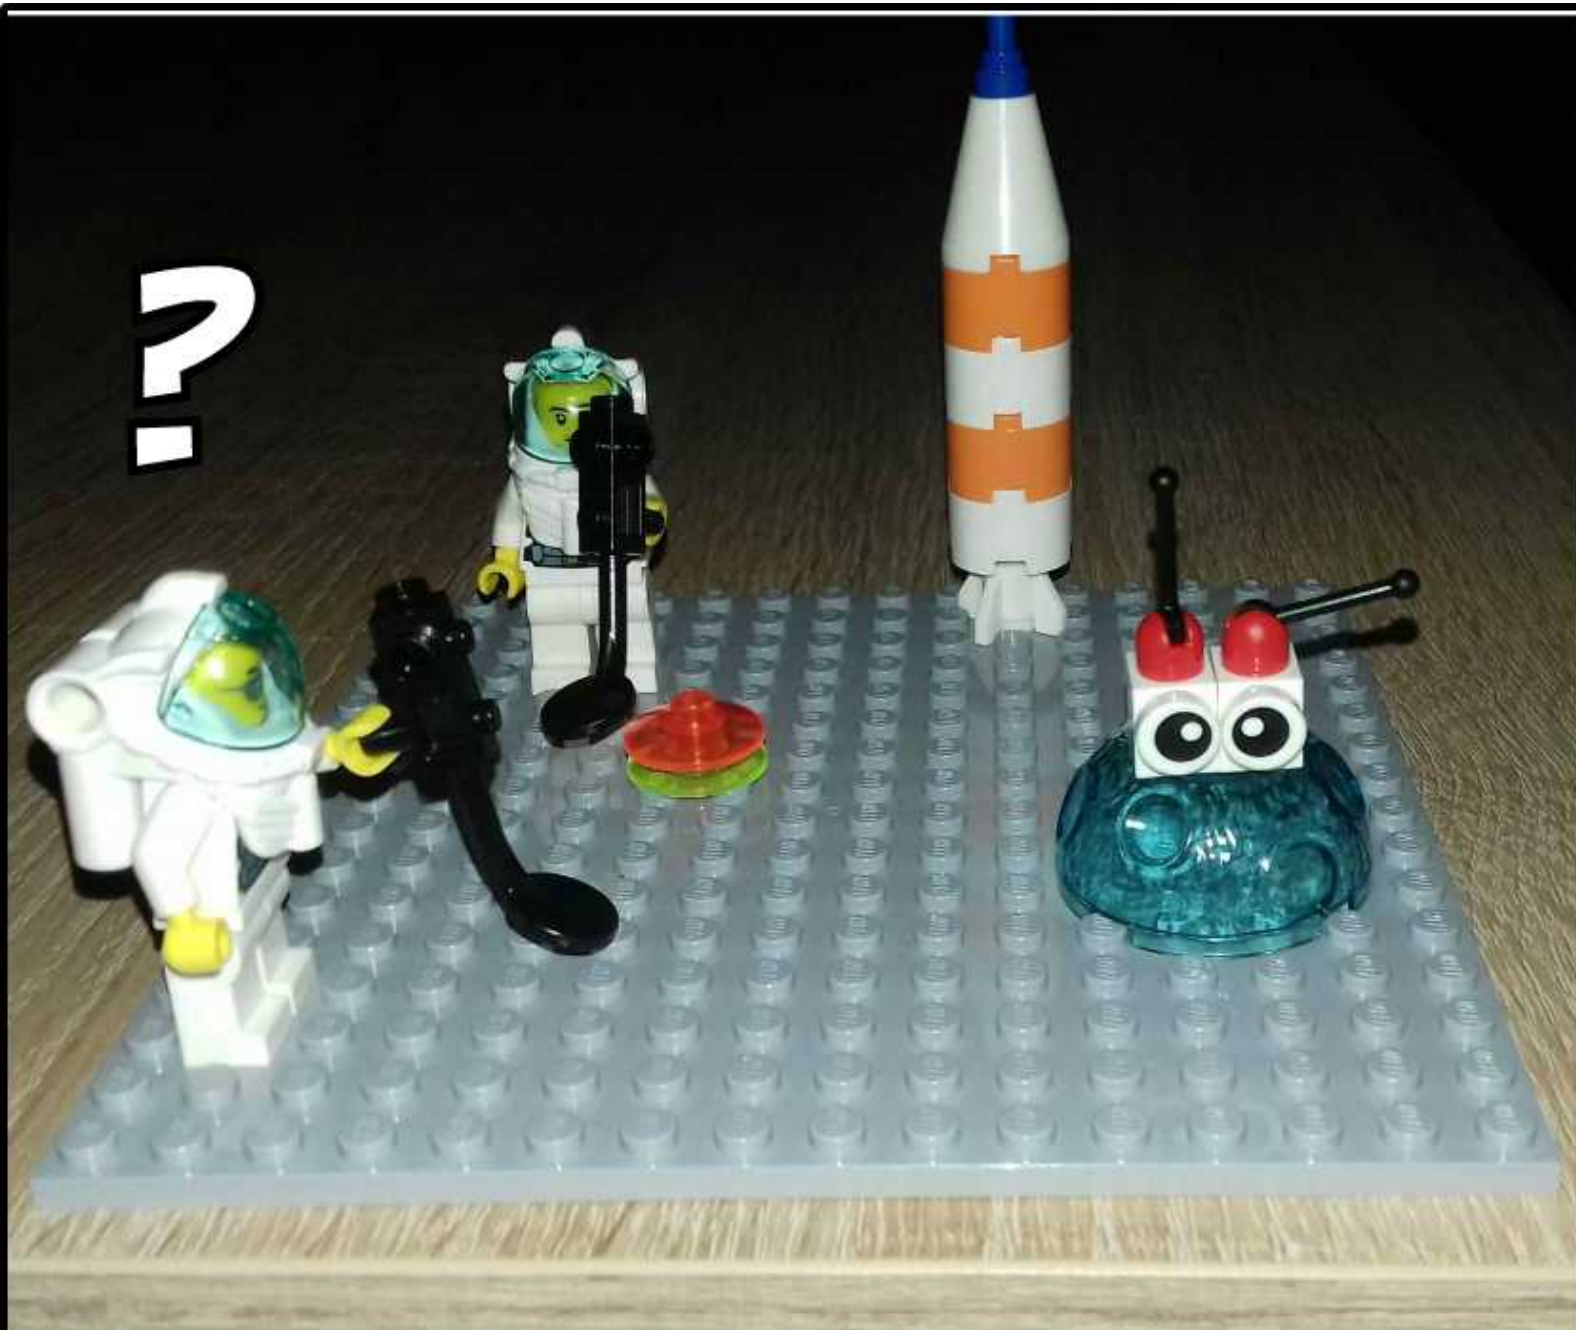

LEGO
SPACE

Astronauti koji su otišli na misiju na Mjesec otkrili su posebnu ružu.

Nakon daljnjeg
traženja
pronašli su ih
još.

Znanstvenici su utvrdili da su to jako rijetke i posebne ruže i da ih treba zaštititi.

Danas te ruže
može svatko
posjetiti, a na
Mjesecu se razvio
turizam.

**THE
END**